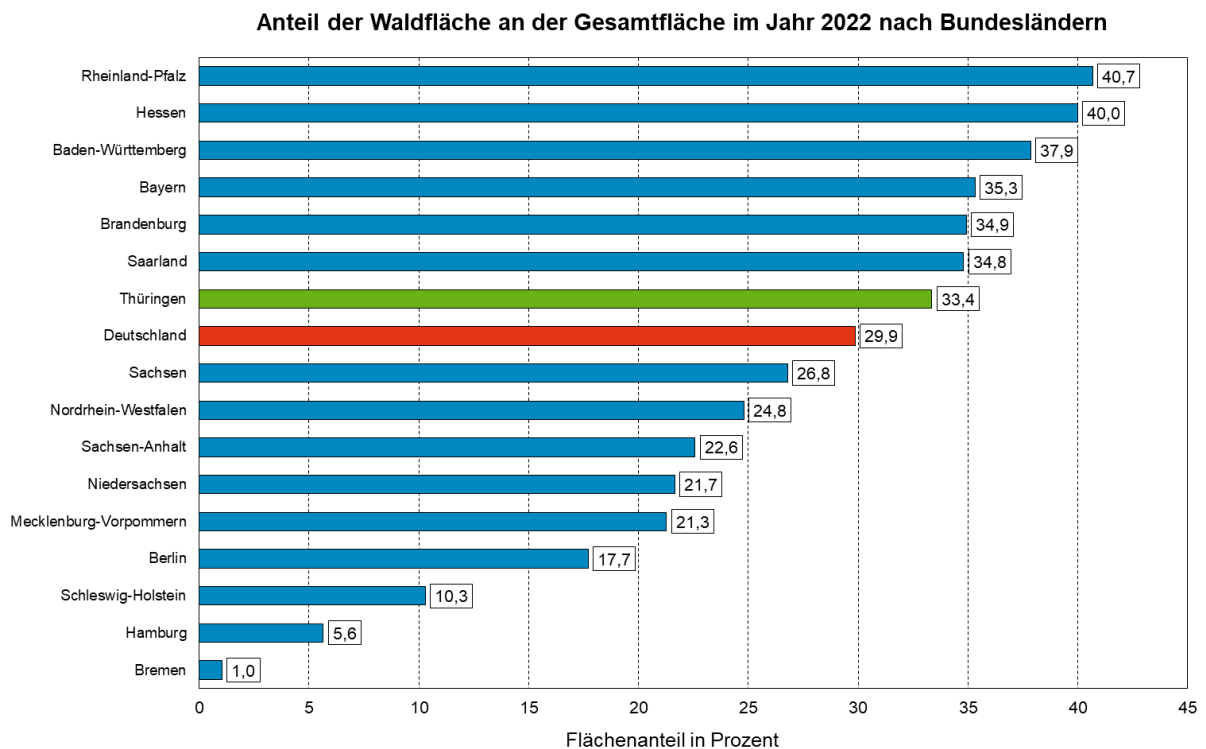

Demografie in Zahlen

Mit einer Fläche von **5.406** km² ist ein Drittel der Landesfläche Thüringens mit Wald bedeckt. Damit verfügt der Freistaat über im Bundesvergleich überdurchschnittlich viel Waldfläche. Der Bundesdurchschnitt liegt bei 29,9 %. Die waldreichsten Bundesländer sind Rheinland-Pfalz und Hessen.

Quelle: Statistisches Bundesamt (Destatis), Stand 2022

Insgesamt ist jedoch festzustellen, dass der Wald im „Grünen Herzen Deutschlands“ seit einigen Jahren durch verschiedene Faktoren stark belastet ist. Trockenheit, gestiegene Temperaturen und Schädlingsbefall haben zu einer erheblichen Verschlechterung des Waldzustands geführt. Gemäß Waldzustandsbericht für Thüringen ist über die Hälfte des Waldflächenanteils durch „deutliche Vitalitätsverluste“ gekennzeichnet.