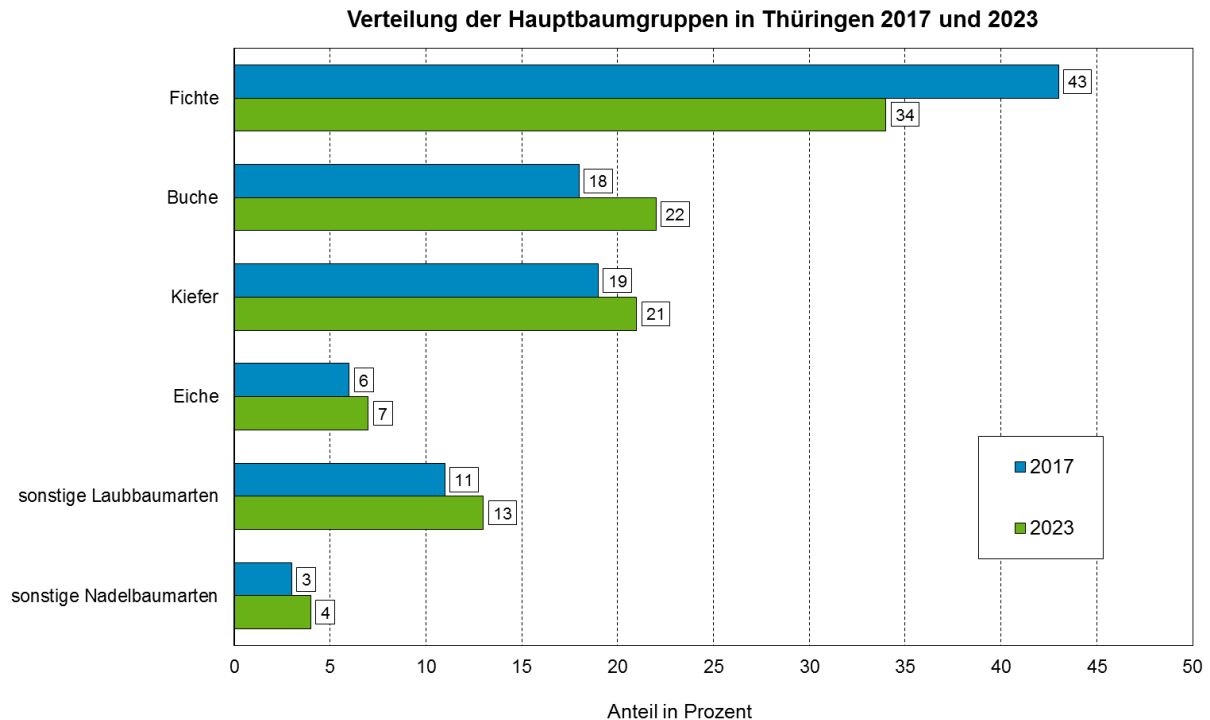

Anmerkung: Aussagen über die Verteilung der Baumarten sowie den Zustand des Waldes basieren auf Stichprobenerhebungen, die jährlich im Waldzustandsbericht veröffentlicht werden.

Quelle: Waldzustandsberichte 2017 und 2023 des TMIL, eigene Bearbeitung

In Thüringen befindet sich jeweils über ein Drittel der Waldfläche in Privat- bzw. Staatsbesitz. Die heutigen Eigentumsstrukturen sind zum großen Teil historisch gewachsen, denn der Wald wird schon seit vielen Jahrhunderten genutzt, unter anderem als Holzlieferant oder Erholungsraum.

Doch der Wald ist viel mehr als nur die Summe seiner Bäume. Er ist ein komplexes und vielschichtiges Ökosystem mit vielfältigen Funktionen. Umso wichtiger ist es, den Wald auch weiterhin zu schützen und ihn bei der Bewältigung klima- und witterungsbedingter Auswirkungen sowie dem Befall durch Schaderreger zu unterstützen.

Weitere Informationen finden Sie unter:

[Waldzustandsbericht 2023 (thuringen.de)](https://www.naturwaldwandel.de/informationen/)

<https://www.naturwaldwandel.de/informationen/>

[Bodenfläche nach Nutzungsarten und Bundesländern - Statistisches Bundesamt (destatis.de)](https://www.destatis.de/DE/Presseportal/Neuerscheinungen/Landwirtschaft/Landwirtschaftliche_Nutzung/Bodenflaechen_nach_Nutzungsarten_und_Bundeslaendern.html)